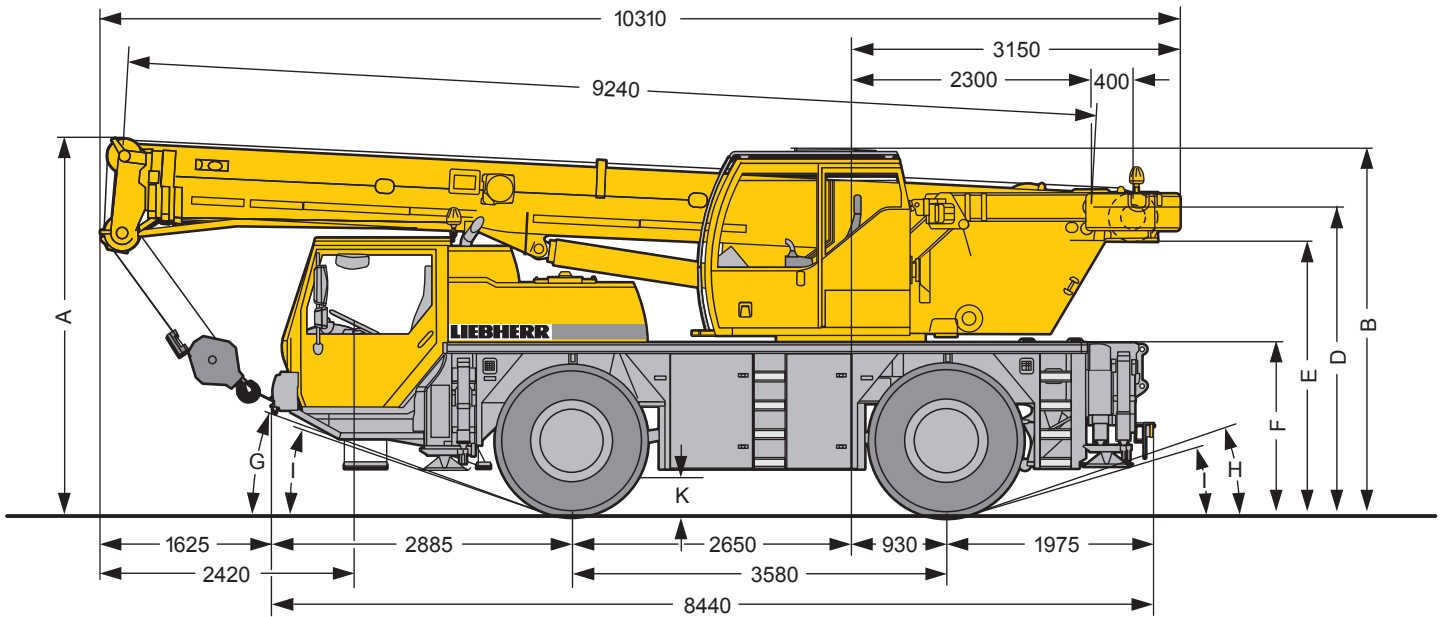

**35t**

**LIEBHERR**  
**LTM 1035**

**Wymiary**  
**Maße**  
**Dimensions**

Wymiary · Maße · Dimensions

	A	A 100 mm*	B	C	D	E	F	G	H	I	K
14.00 R 25	3550	3450	3445	2113	2884	2554	1598	19°	17°	15°	360
16.00 R 25	3600	3500	3495	2101	2934	2604	1648	21°	19°	17°	410

\* abgesenkt · lowered