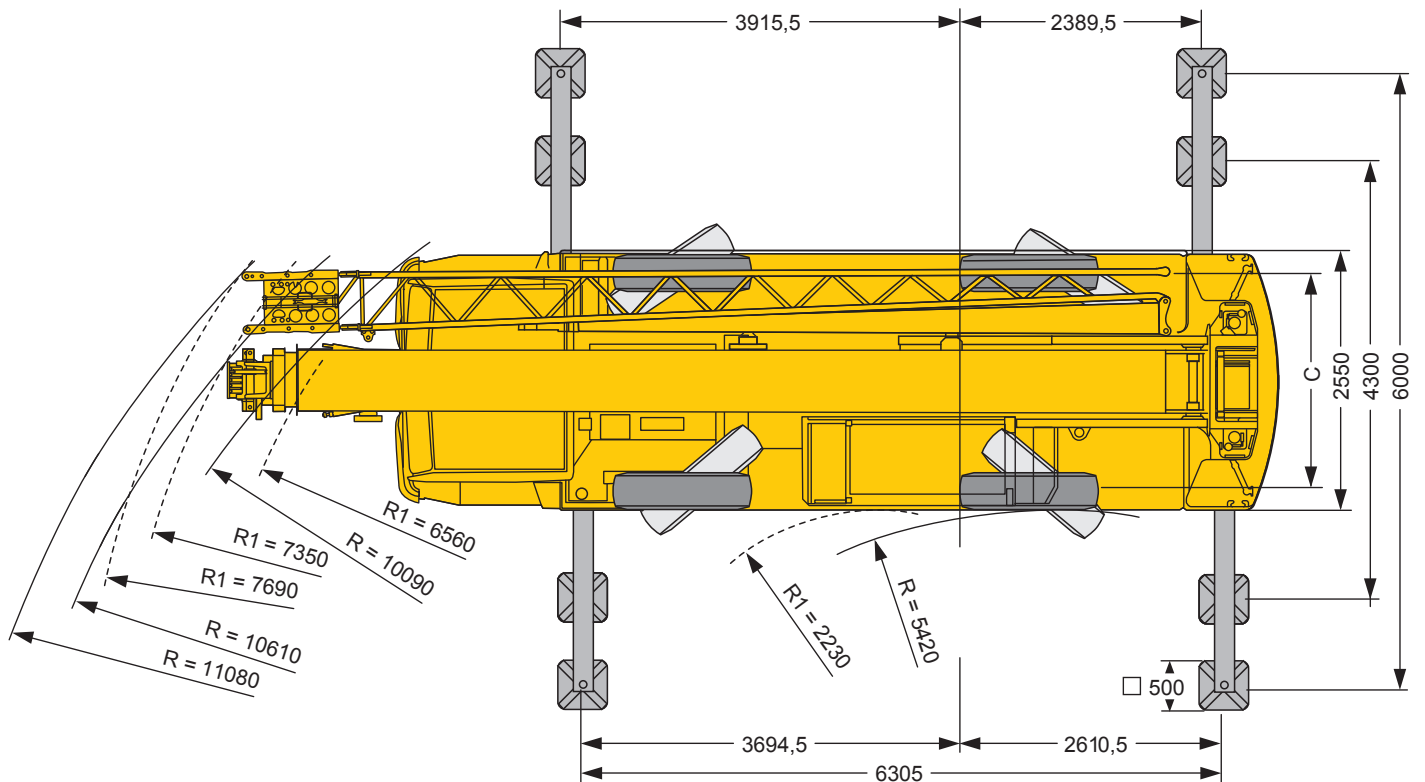

**35t**

**LIEBHERR**  
**LTM 1035**

**Wymiary**  
**Maße**  
**Dimensions**

Wymiary · Maße · Dimensions

	A	A 100 mm*	B	C	D	E	F	G	H	I	K
14.00 R 25	3550	3450	3445	2113	2884	2554	1598	19°	17°	15°	360
16.00 R 25	3600	3500	3495	2101	2934	2604	1648	21°	19°	17°	410

\* abgesenkt · lowered