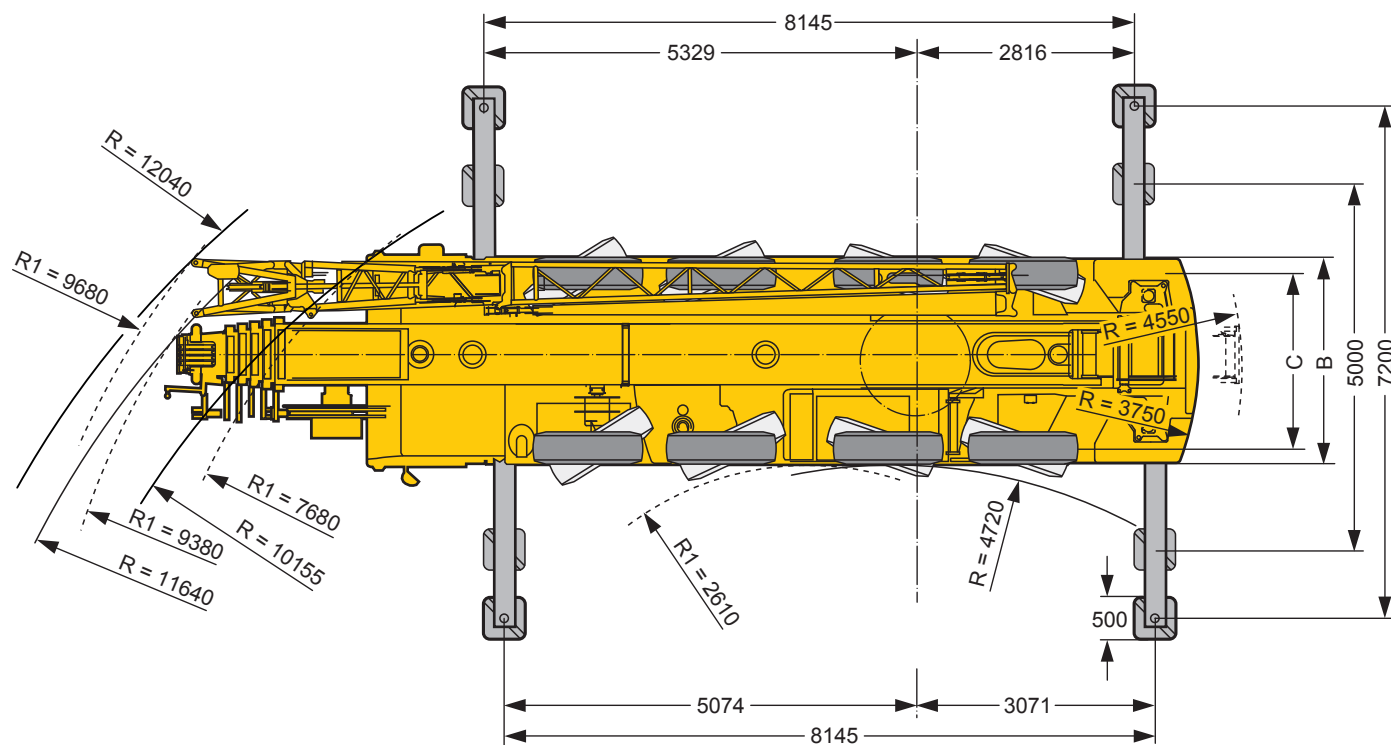

70t

LIEBHERR
LTM 1070

Wymiary
Maße
Dimensions

R₁ = Allradlenkung · All wheel steering

Wymiary · Maße · Dimensions										
	A	A 100 mm*	B	C	D	E	F	G	H	I
14.00 R 25	3750	3650	2500	2117	3650	22°	20°			
16.00 R 25	3800	3700	2700	2267	3700	25°	22°			

* abgesenkt · lowered