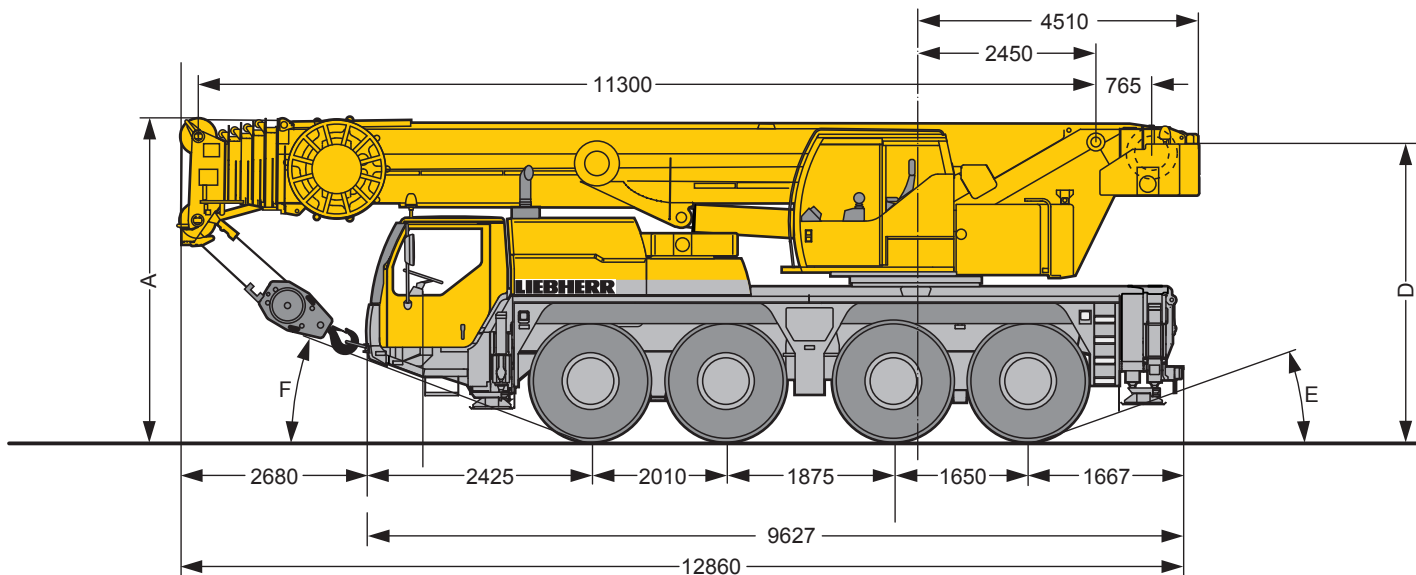

70t

LIEBHERR
LTM 1070

Wymiary
Maße
Dimensions

R₁ = Allradlenkung · All wheel steering

Wymiary · Maße · Dimensions										
	A	A 100 mm*	B	C	D	E	F	G	H	I
14.00 R 25	3750	3650	2500	2117	3650	22°	20°			
16.00 R 25	3800	3700	2700	2267	3700	25°	22°			

* abgesenkt · lowered