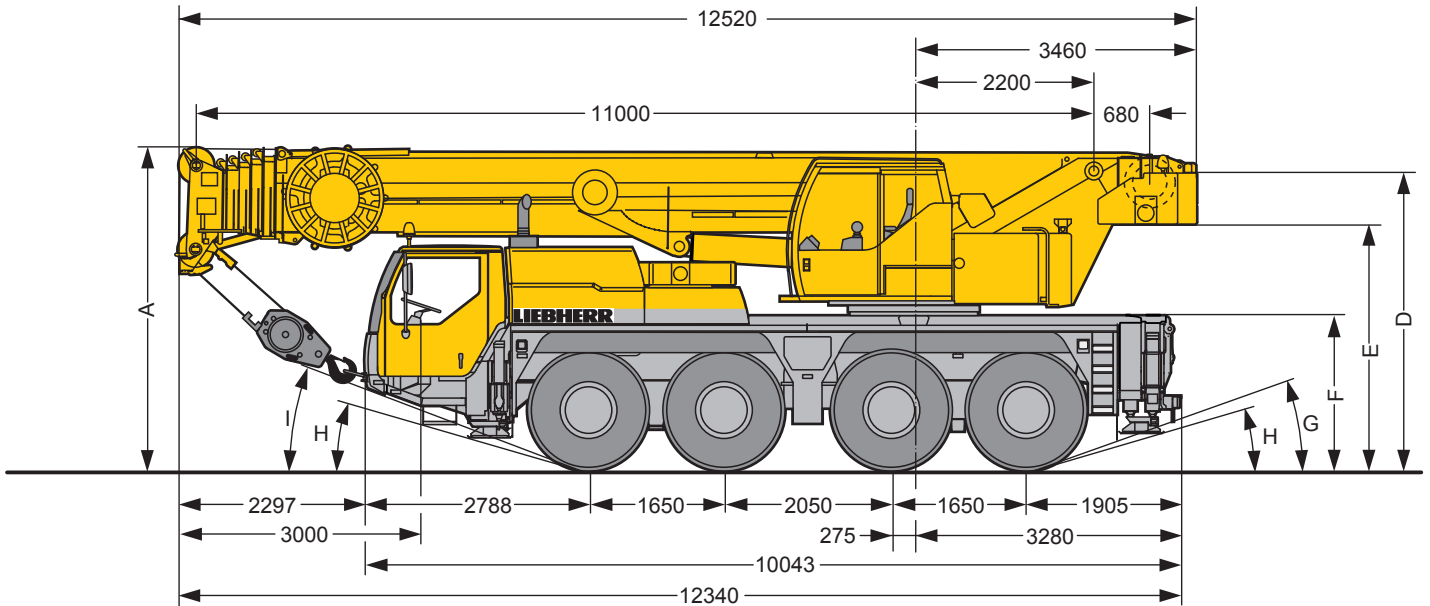

**70t**

**LIEBHERR**  
**LTM 1070 4.1**

**Wymiary**  
**Maße**  
**Dimensions**

R<sub>1</sub> = Allradlenkung · All wheel steering

Wymiary · Maße · Dimensions										
	A	A 100 mm*	B	C	D	E	F	G	H	I
14.00 R 25	3900	3800	2550	2113	3582	2932	1824	18°	14°	20°
16.00 R 25	3950	3850	2550	2101	3632	2982	1874	20°	16°	22°
20.5 R 25	3950	3850	2690	2163	3632	2982	1874	20°	16°	22°

\* abgesenkt · lowered