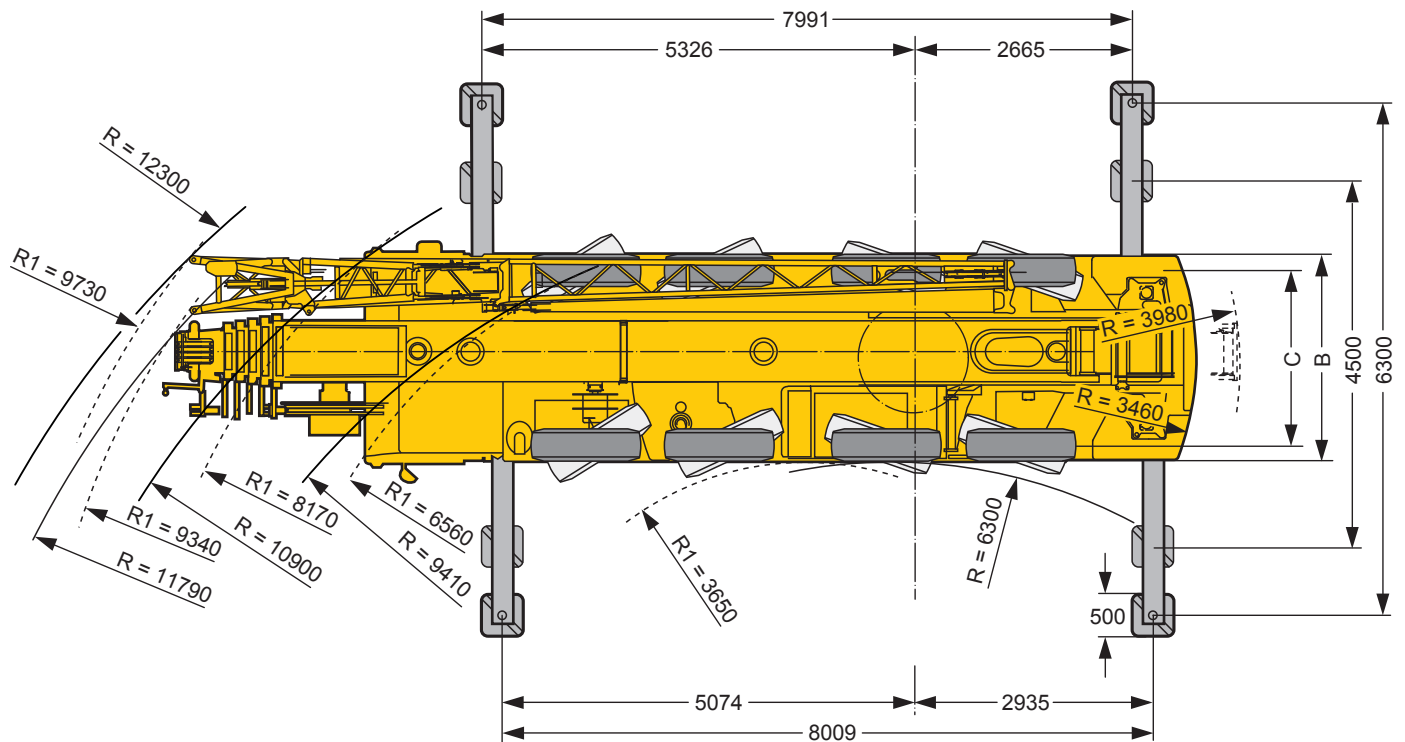

**70t**

**LIEBHERR**  
**LTM 1070 4.1**

**Wymiary**  
**Maße**  
**Dimensions**

R<sub>1</sub> = Allradlenkung · All wheel steering

Wymiary · Maße · Dimensions										
	A	A 100 mm*	B	C	D	E	F	G	H	I
14.00 R 25	3900	3800	2550	2113	3582	2932	1824	18°	14°	20°
16.00 R 25	3950	3850	2550	2101	3632	2982	1874	20°	16°	22°
20.5 R 25	3950	3850	2690	2163	3632	2982	1874	20°	16°	22°

\* abgesenkt · lowered