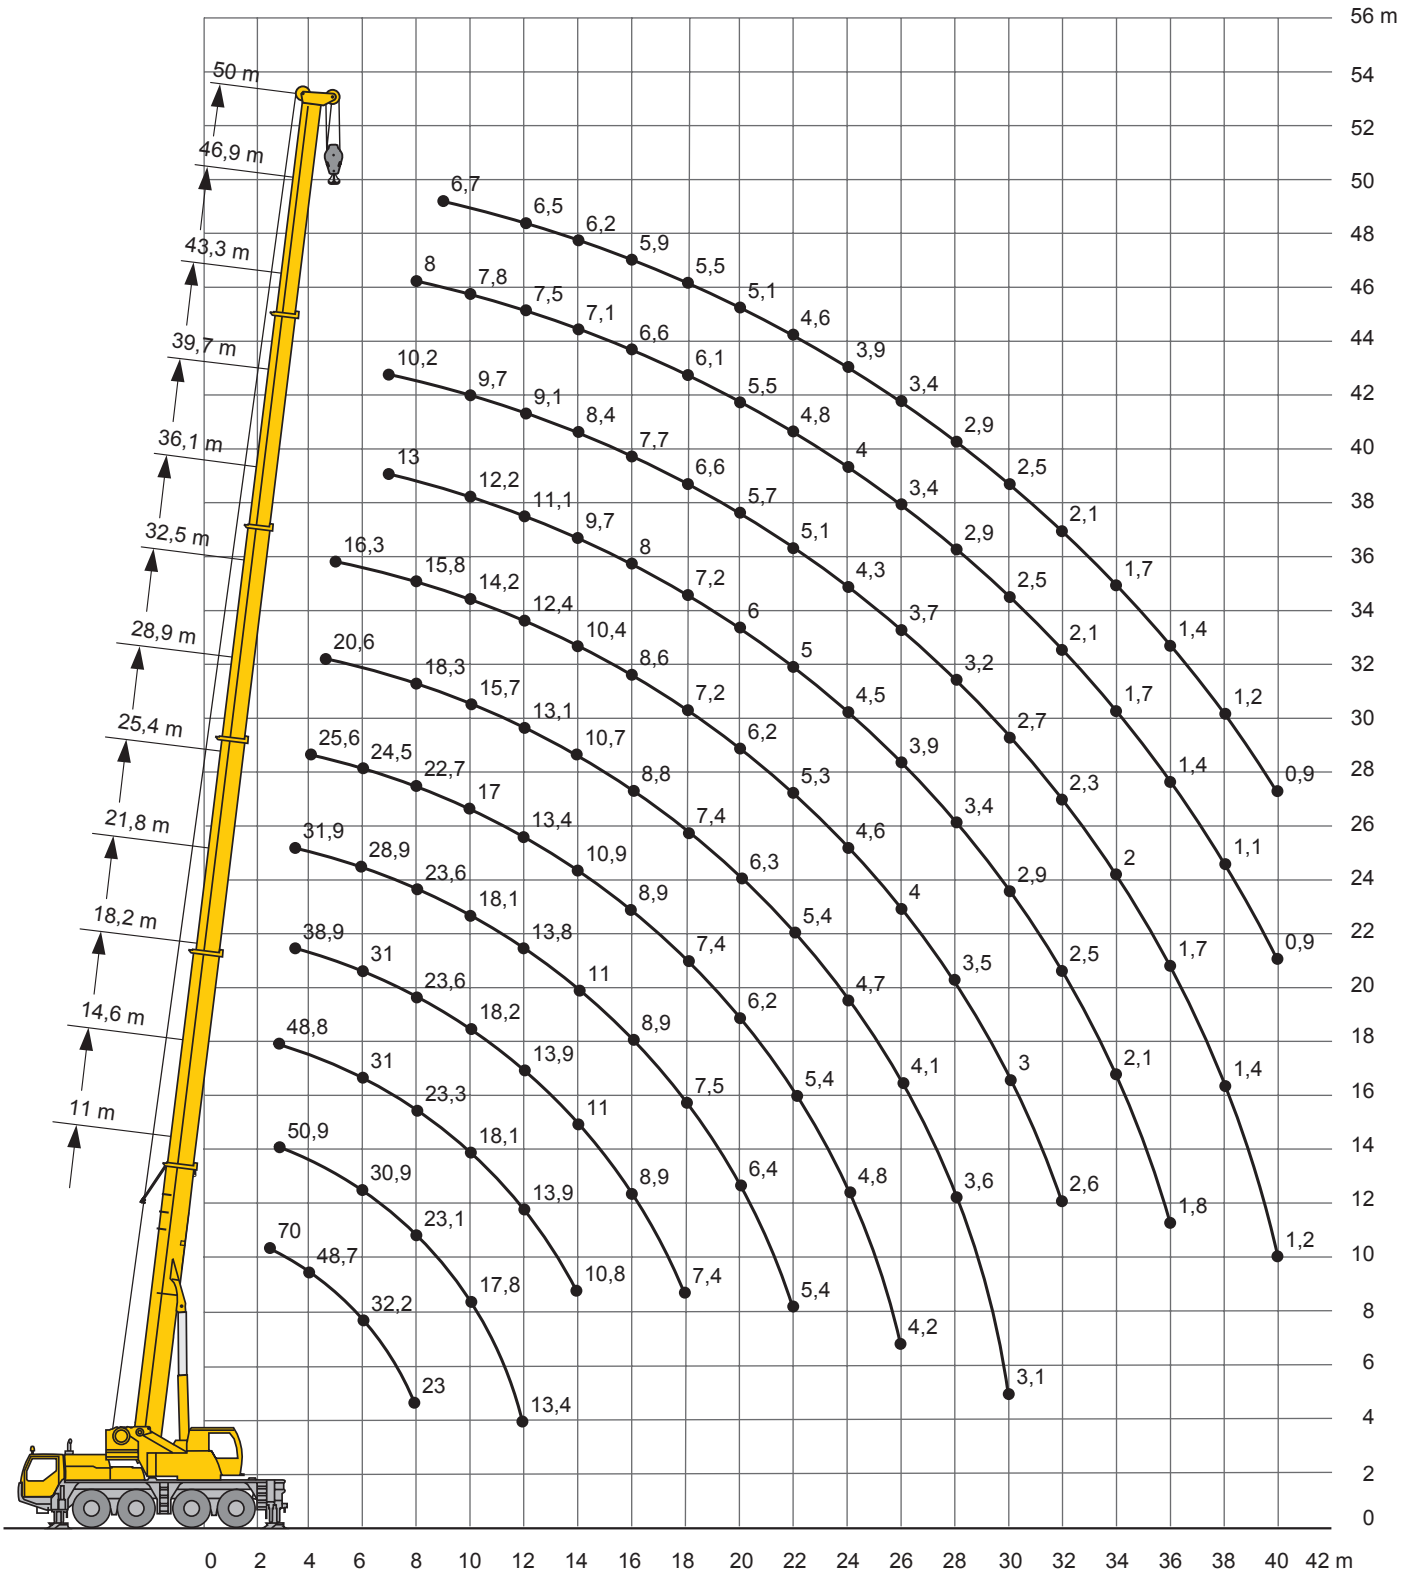

70t

LIEBHERR

LTM 1070 4.1

1/2

Tabela udźwignów Lifting heights Hubhöhen

70t

LIEBHERR
LTM 1070 4.1

2/2