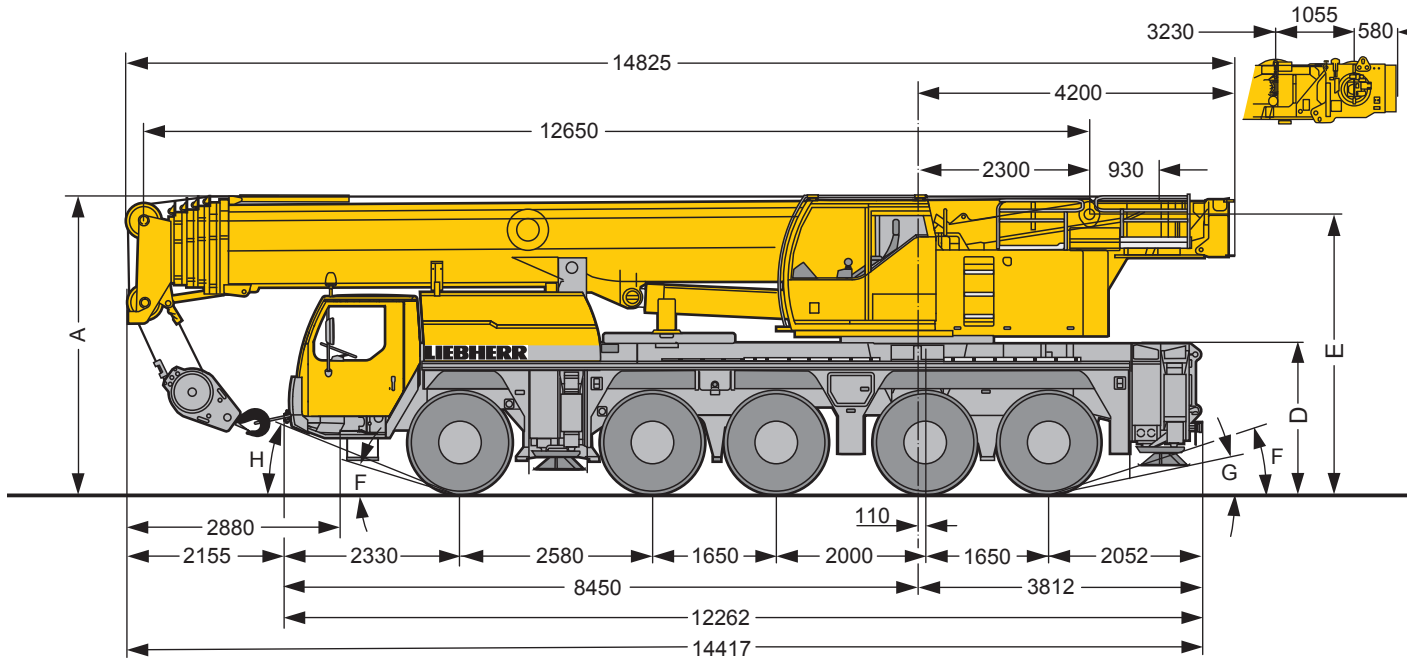

130t

LIEBHERR
LTM 1130

Wymiary
Maße
Dimensions

R_i = Allradlenkung · All wheel steering

Wymiary · Maße · Dimensions									
	A	A	B	C	D	E	F	G	H
		100 mm*							
14.00 R 25	3950	3850	2750	2313	2000	3702	20°	12°	24°
16.00 R 25	4000	3900	2750	2301	2050	3752	22°	14°	26°
20.5 R 25	4000	3900	2850	2323	2050	3752	22°	14°	26°

* abgesenkt · lowered