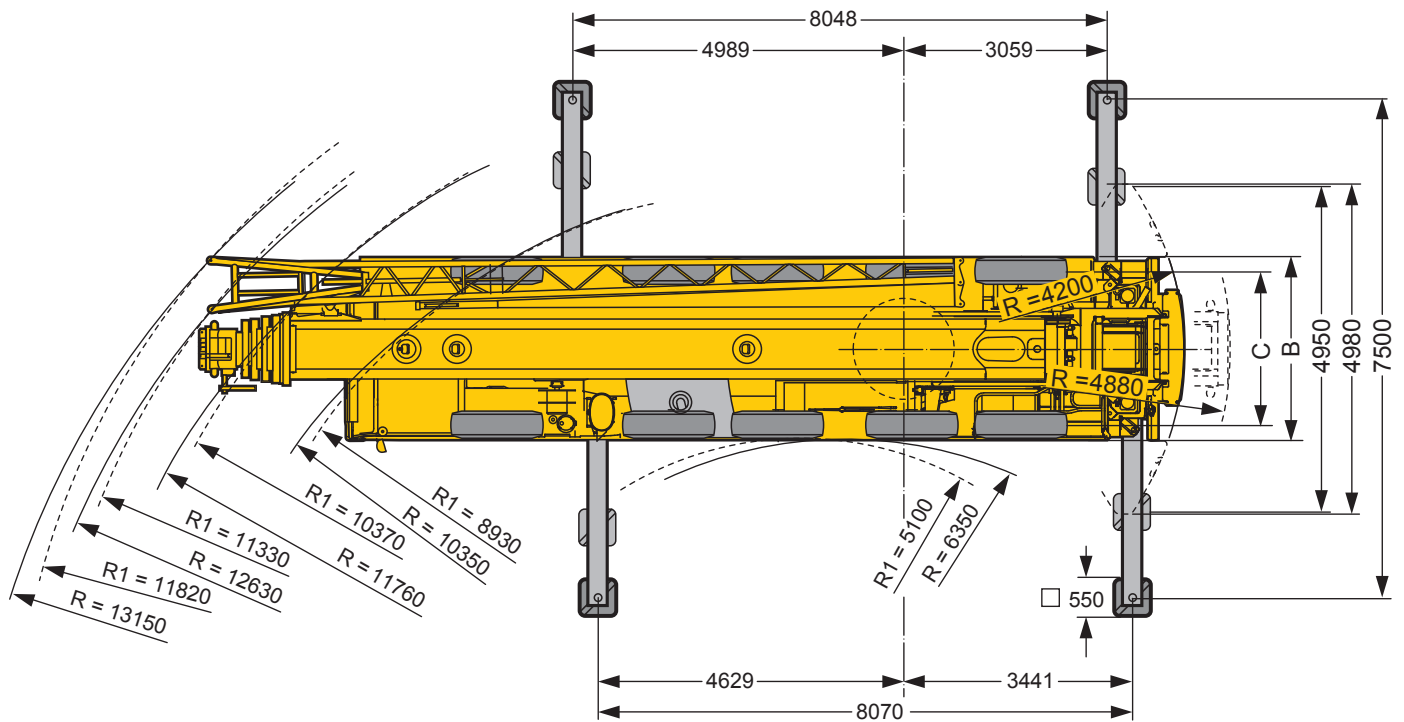

130t

LIEBHERR
LTM 1130

Wymiary
Maße
Dimensions

R_i = Allradlenkung · All wheel steering

Wymiary · Maße · Dimensions									
	A	A	B	C	D	E	F	G	H
		100 mm*							
14.00 R 25	3950	3850	2750	2313	2000	3702	20°	12°	24°
16.00 R 25	4000	3900	2750	2301	2050	3752	22°	14°	26°
20.5 R 25	4000	3900	2850	2323	2050	3752	22°	14°	26°

* abgesenkt · lowered