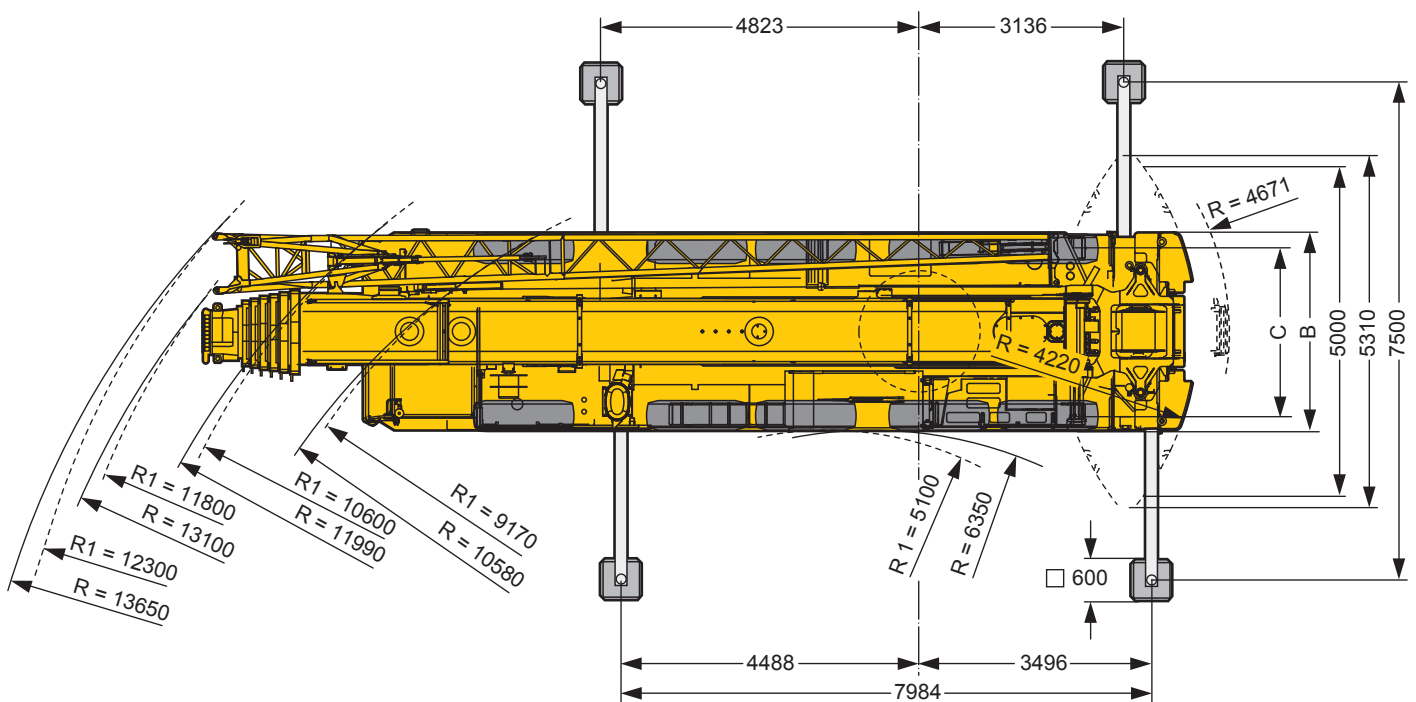

160t

LIEBHERR
LTM 1160

Wymiary
Maße
Dimensions

R_i = Allradlenkung · All wheel steering

Wymiary · Maße · Dimensions

	A	A 150 mm*	B	C	D	E	F	G	H	I	K
385/95 R 25 (14.00 R 25)	3950	3800	3000	2563	3702	2000	370	19°	16°	24°	17°
445/95 R 25 (16.00 R 25)	4000	3850	3000	2551	3752	2050	420	21°	18°	26°	19°
525/80 R 25 (20.5 R 25)	4000	3850	3100	2573	3752	2050	420	21°	18°	26°	19°

* abgeseckt · lowered