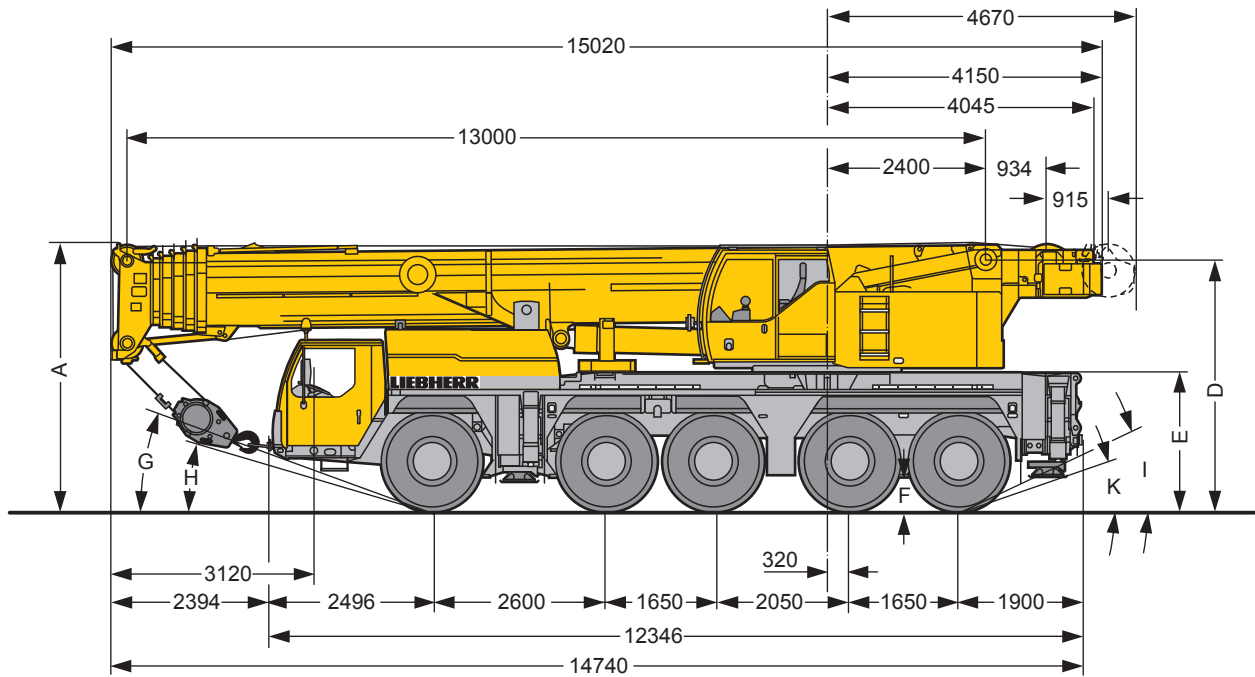

160t

LIEBHERR
LTM 1160

Wymiary
Maße
Dimensions

R_i = Allradlenkung · All wheel steering

Wymiary · Maße · Dimensions

	A	A 150 mm*	B	C	D	E	F	G	H	I	K
385/95 R 25 (14.00 R 25)	3950	3800	3000	2563	3702	2000	370	19°	16°	24°	17°
445/95 R 25 (16.00 R 25)	4000	3850	3000	2551	3752	2050	420	21°	18°	26°	19°
525/80 R 25 (20.5 R 25)	4000	3850	3100	2573	3752	2050	420	21°	18°	26°	19°

* abgeseckt · lowered