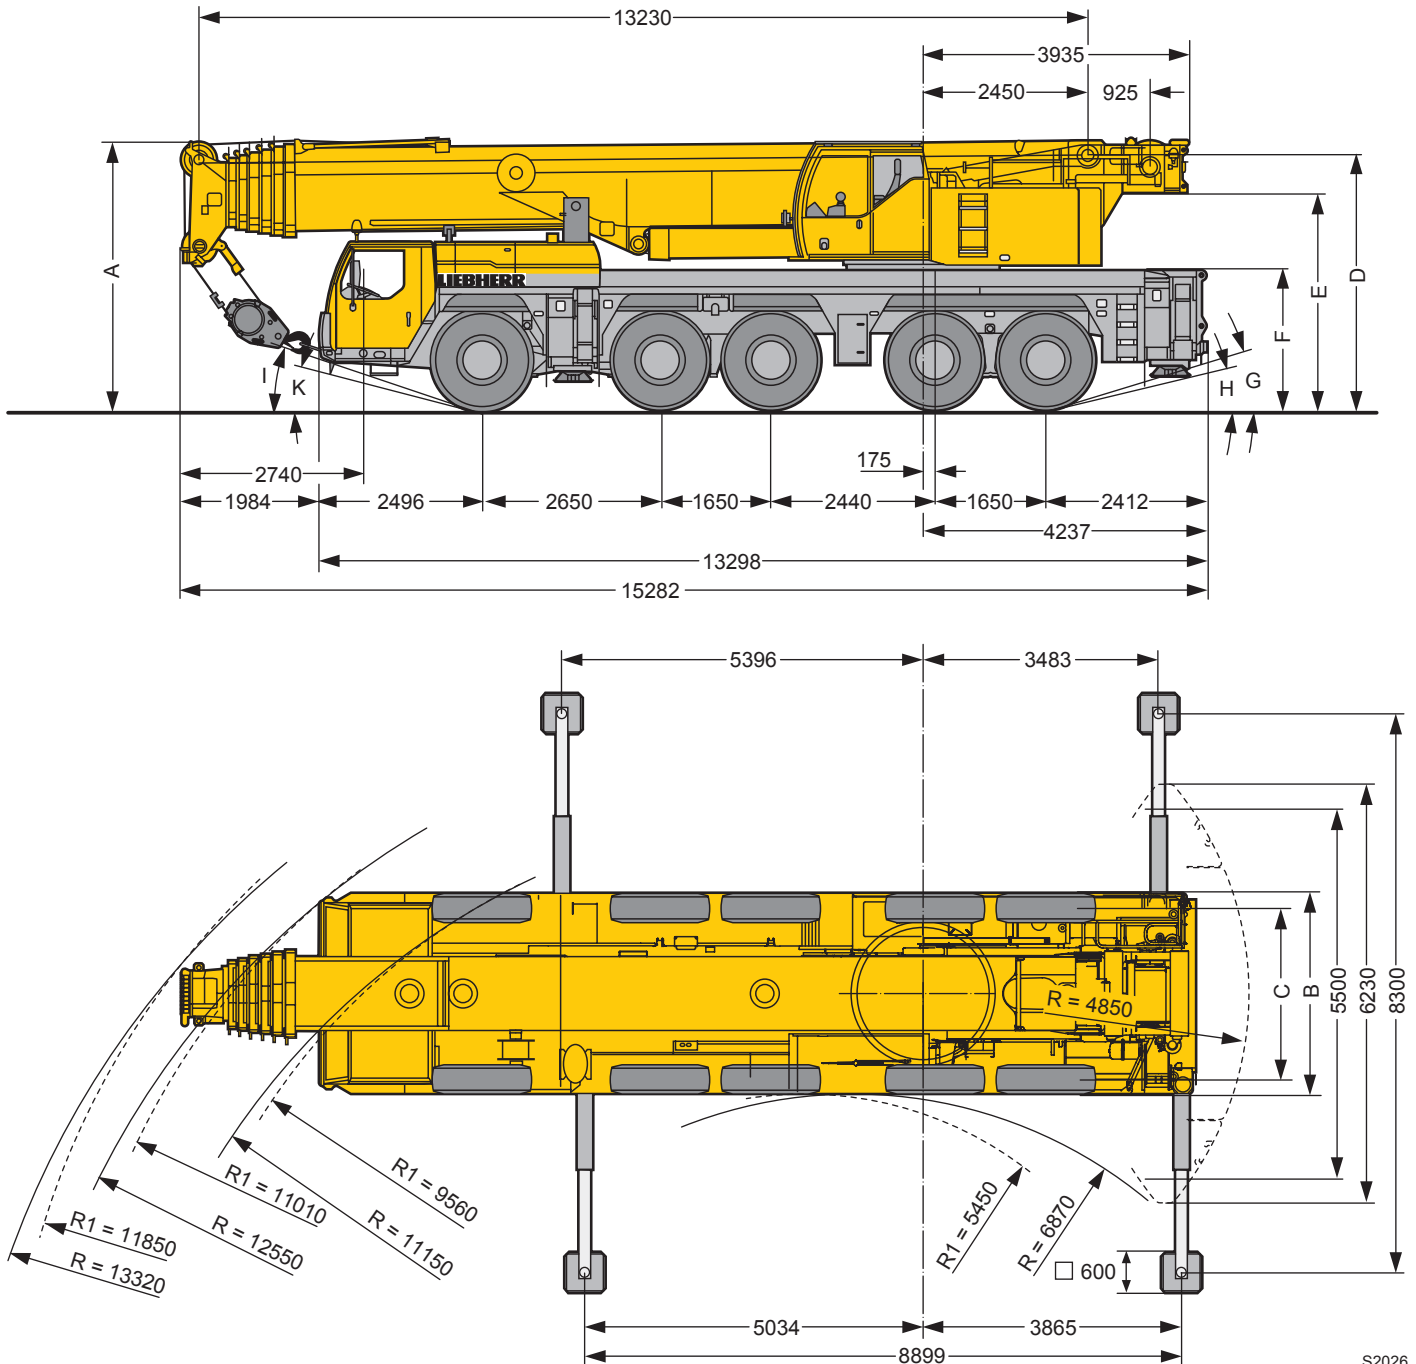

200t

LIEBHERR
LTM 1200

Wymiary
Maße
Dimensions

S2026

R₁ = Allradlenkung · All wheel steering

	Wymiary · Maße · Dimensions										
	A	A 150 mm*	B	C	D	E	F	G	H	I	K
385/95 R 25 (14.00 R 25)	3950	3800	3000	2563	3704	3139	2000	15°	12°	18°	14°
445/95 R 25 (16.00 R 25)	4000	3850	3000	2551	3754	3189	2050	17°	14°	20°	16°
525/80 R 25 (20.5 R 25)	4000	3850	3100	2573	3754	3189	2050	17°	14°	20°	16°

* abgesenkt · lowered