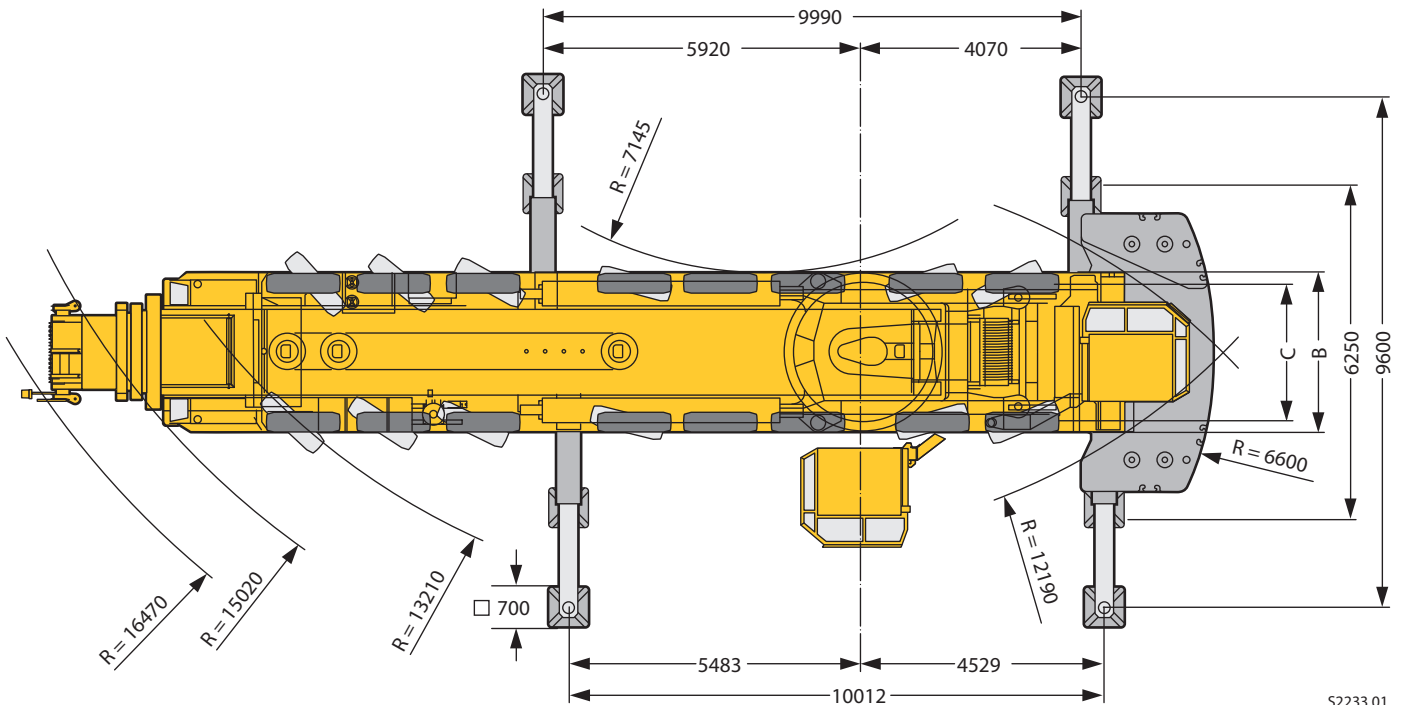

500t

LIEBHERR
LTM 1500

Wymiary
Maße
Dimensions

S2233.01

Bereifung 385/95 R 25 (14.00 R 25) · Tyres 385/95 R 25 (14.00 R 25) · Pneumatiques 385/95 R 25 (14.00 R 25) · Pneumatici: 385/95 R 25 (14.00 R 25)
Neumáticos: 385/95 R 25 (14.00 R 25)

	Maße · Dimensions · Encombrement · Dimensioni · Dimensiones · mm	
	B	C
 385/95 R 25 (14.00 R 25)	3000	2612
445/95 R 25 (16.00 R 25)	3000	2552
525/80 R 25 (20.5 R 25)	3230	2702