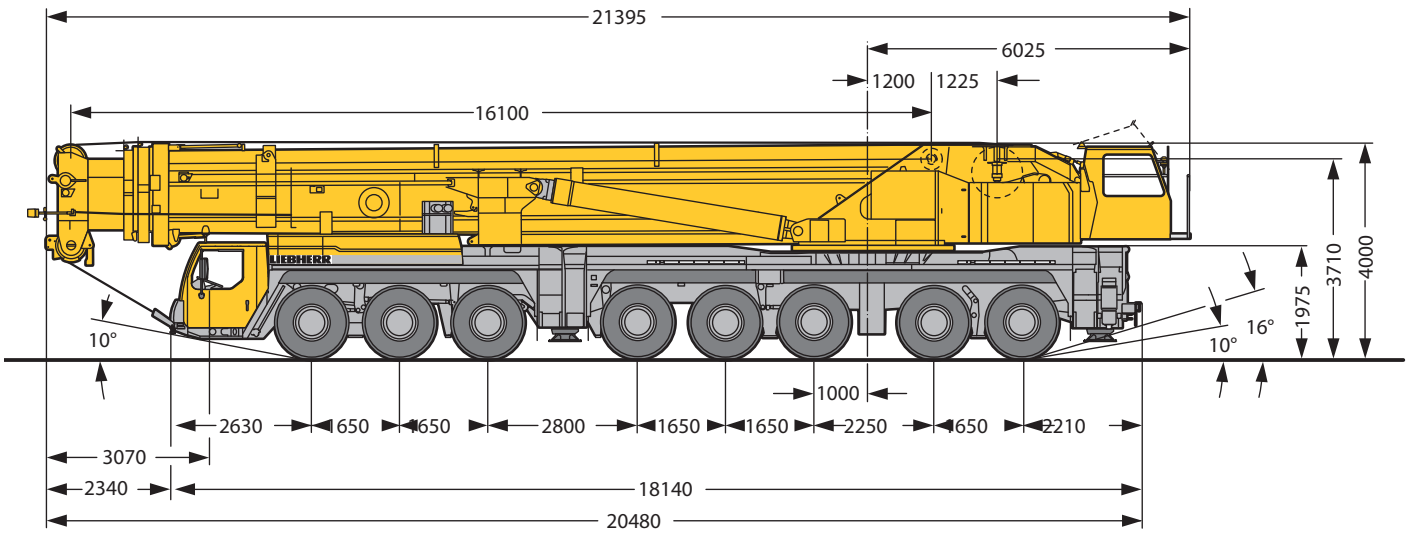

500t

LIEBHERR
LTM 1500

Wymiary
Maße
Dimensions

S2233.01

Bereifung 385/95 R 25 (14.00 R 25) · Tyres 385/95 R 25 (14.00 R 25) · Pneumatiques 385/95 R 25 (14.00 R 25) · Pneumatici: 385/95 R 25 (14.00 R 25)
Neumáticos: 385/95 R 25 (14.00 R 25)

	Maße · Dimensions · Encombrement · Dimensioni · Dimensiones · mm	
	B	C
 385/95 R 25 (14.00 R 25)	3000	2612
445/95 R 25 (16.00 R 25)	3000	2552
525/80 R 25 (20.5 R 25)	3230	2702