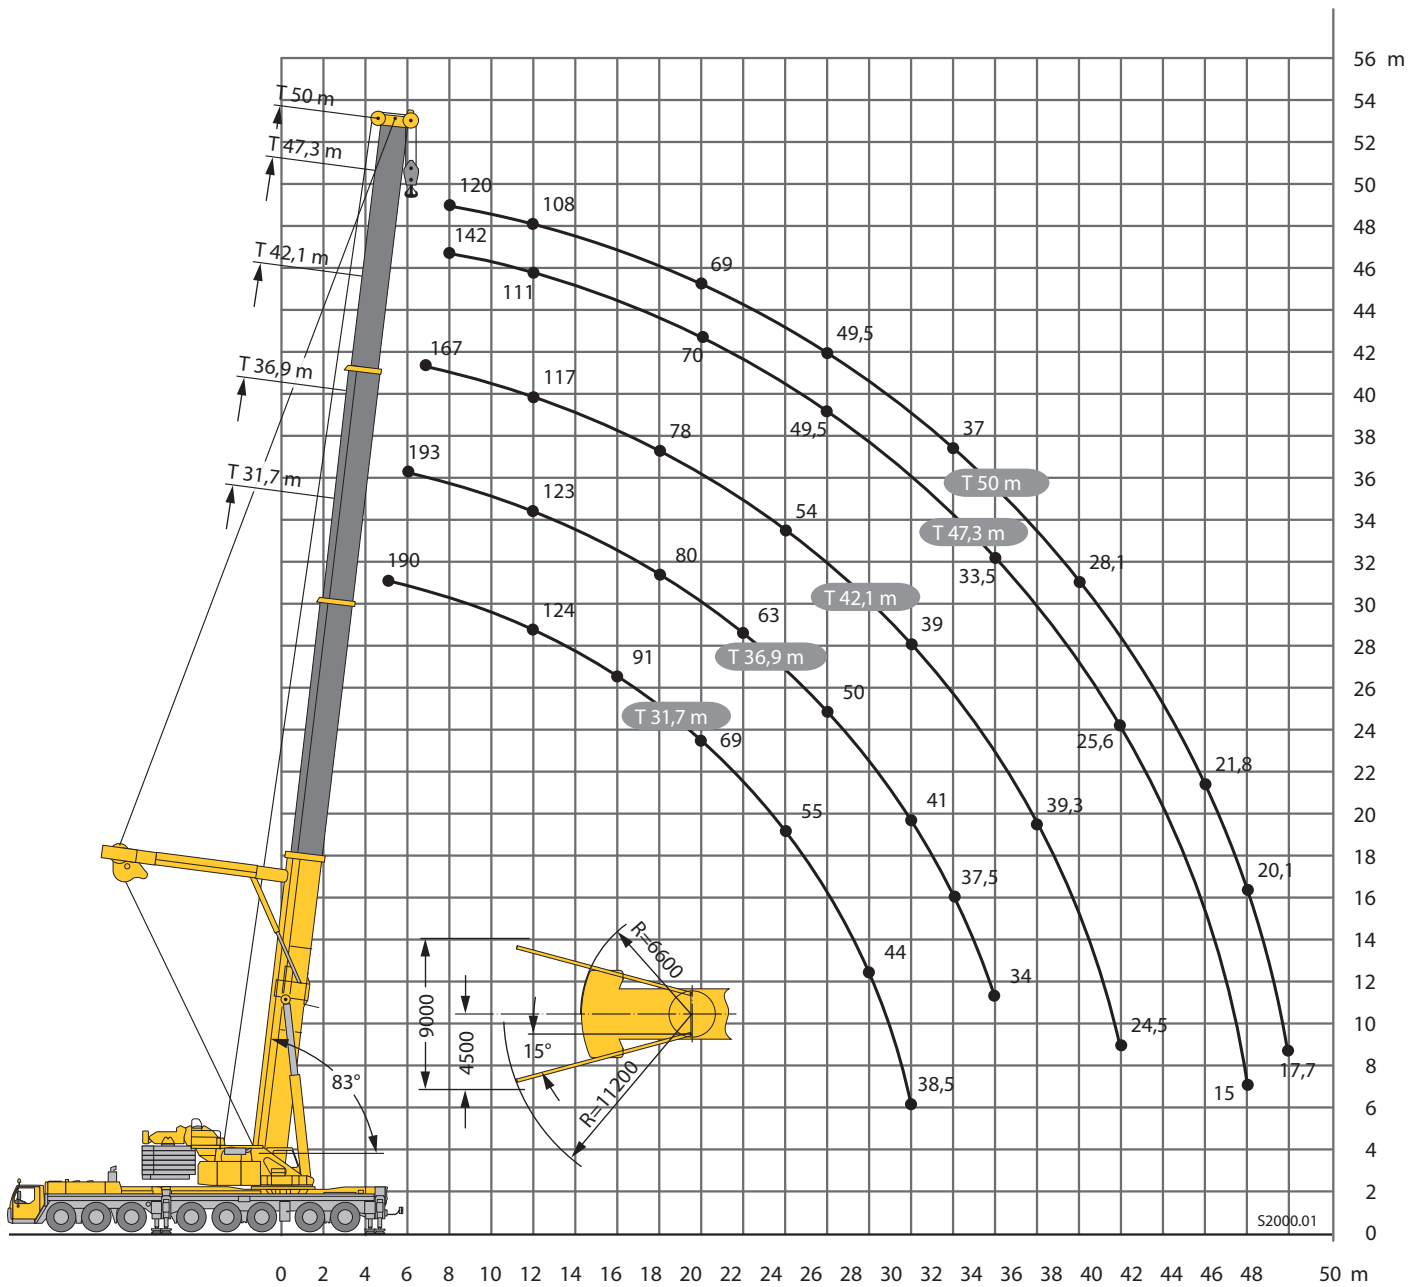

500t

LIEBHERR LTM 1500

1/3

Tabela udźwígów Lifting heights Hubhöhen

500t

LIEBHERR
LTM 1500

2/3

500t

LIEBHERR
LTM 1500

3/3