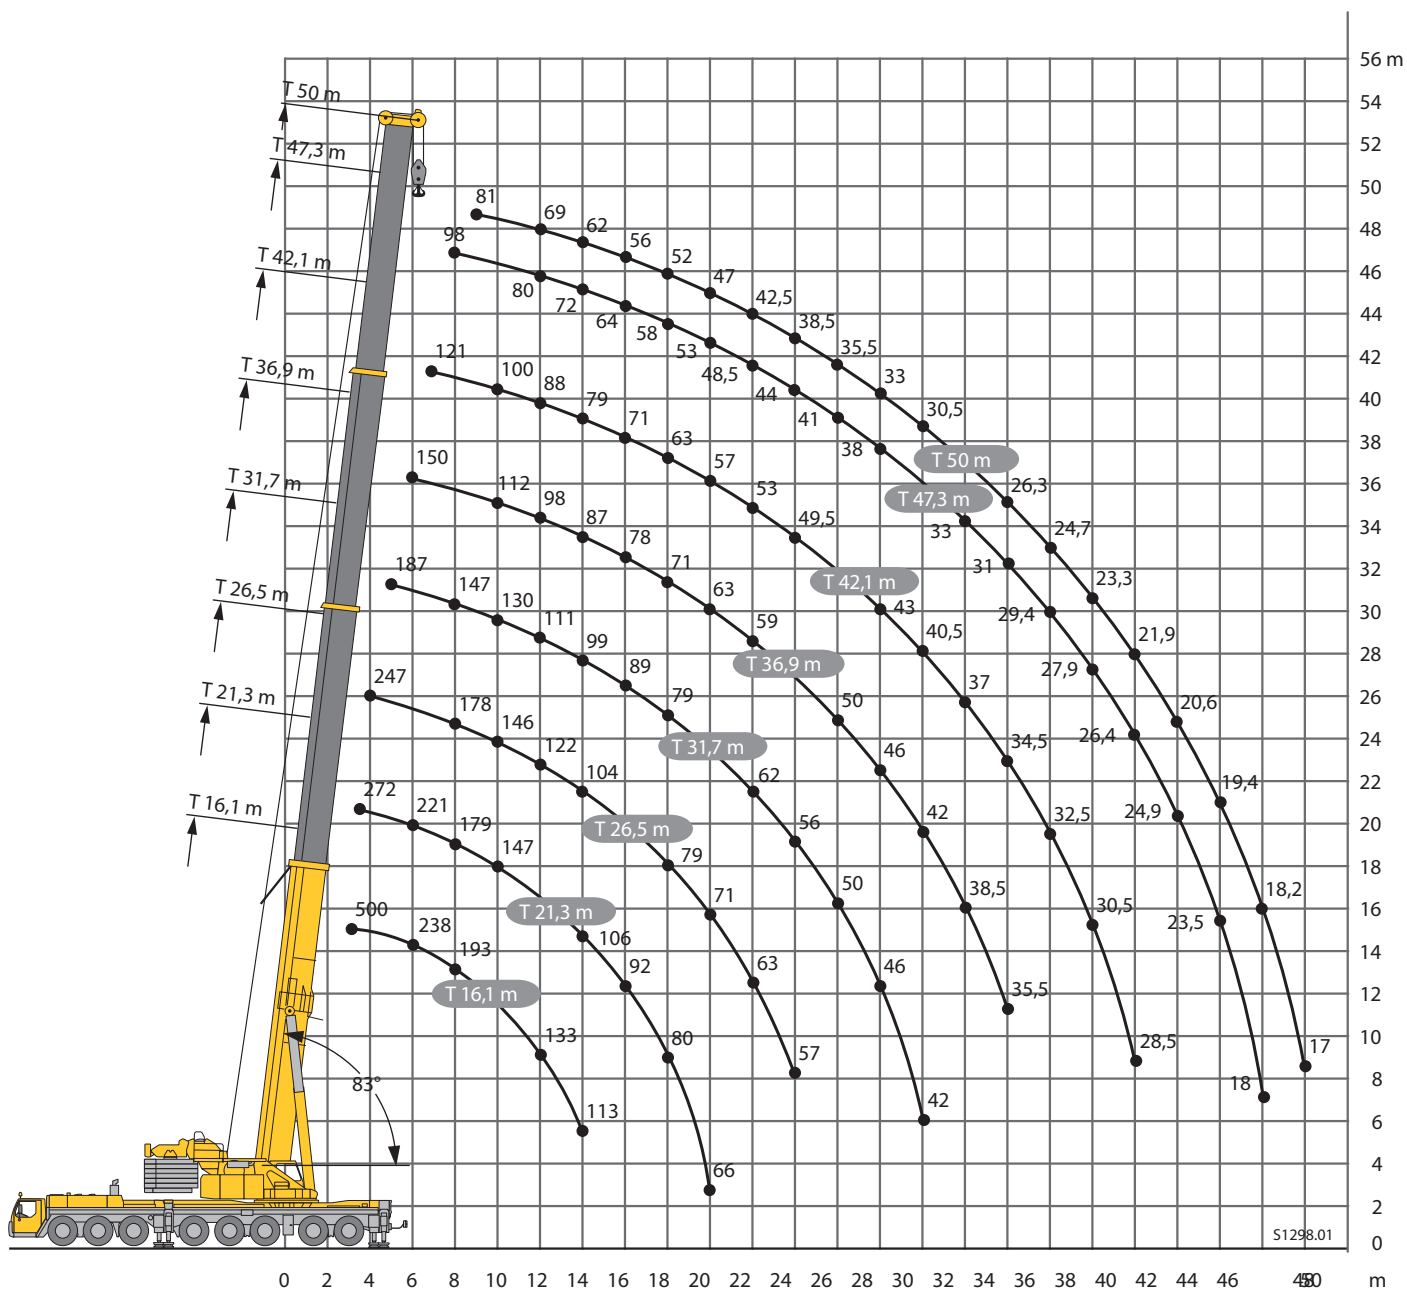

500t

LIEBHERR LTM 1500

1/3

Tabela udźwígów Lifting heights Hubhöhen

500t

LIEBHERR
LTM 1500

2/3

500t

LIEBHERR
LTM 1500

3/3