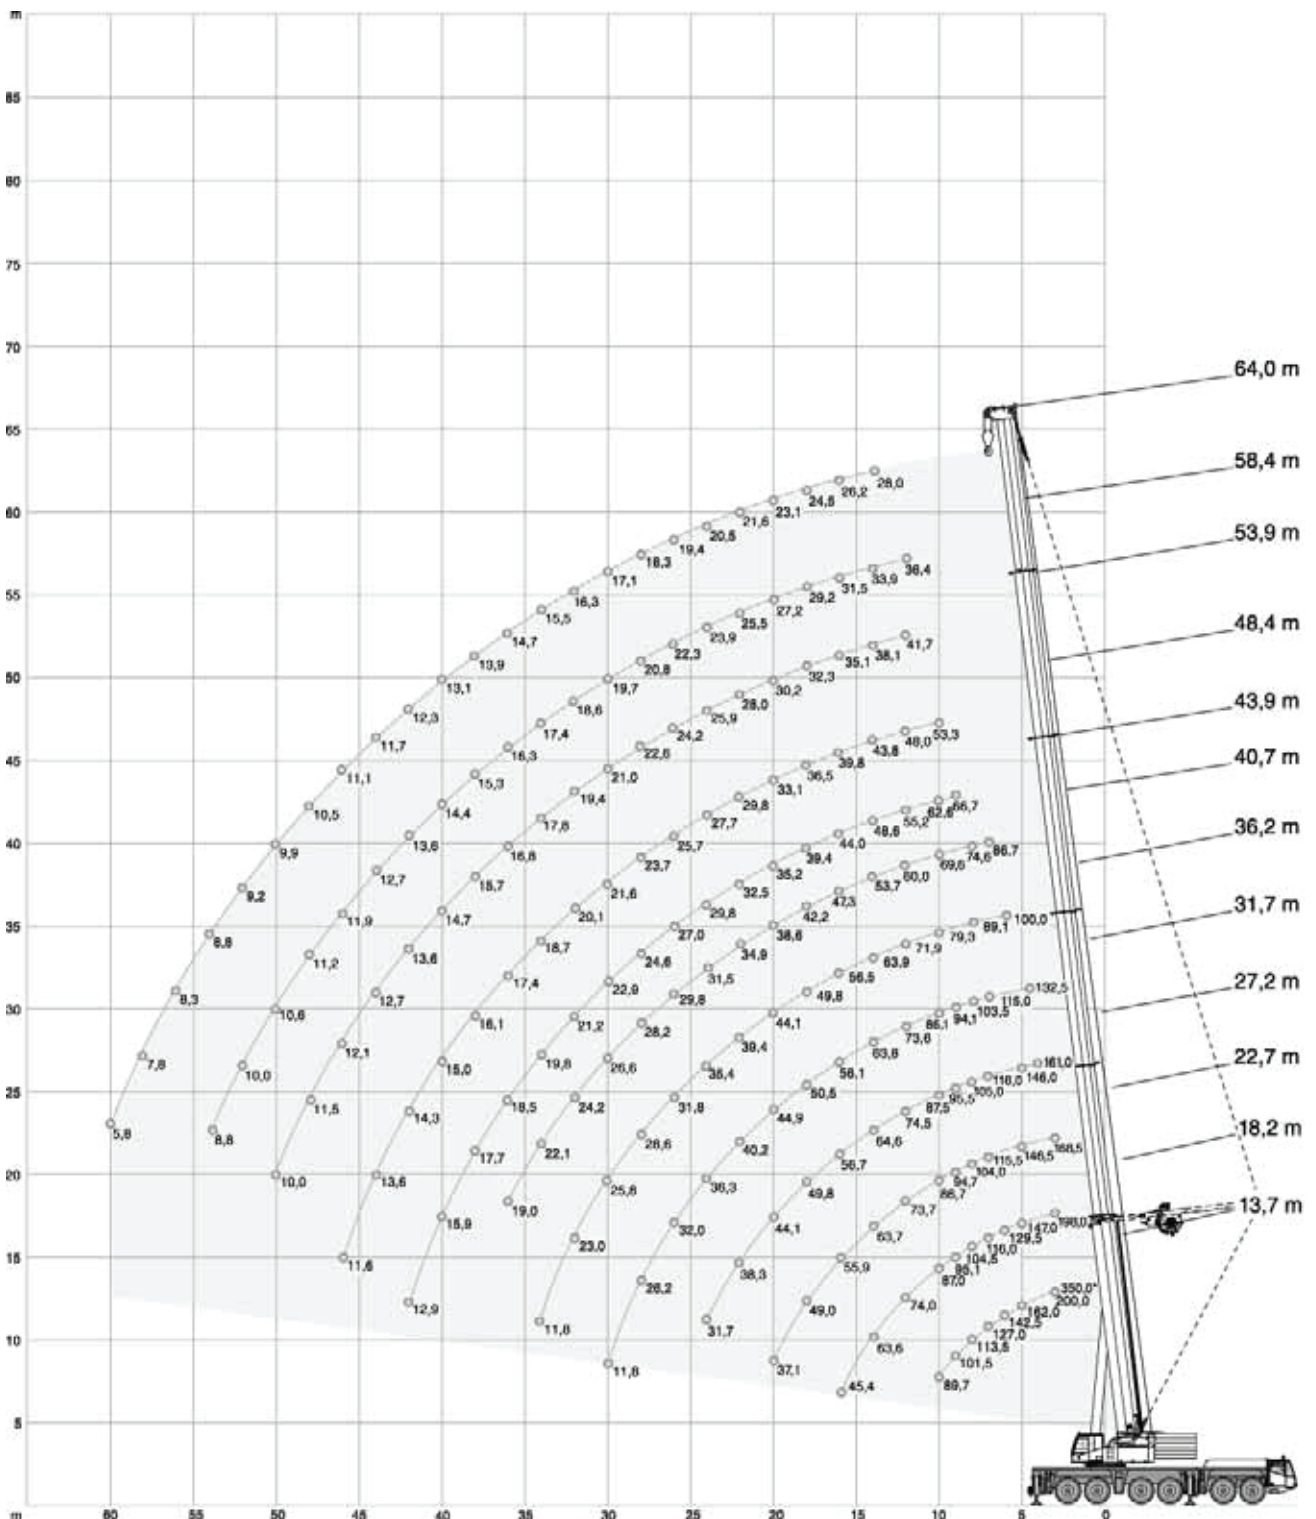

350t

TEREX | DEMAG

AC 350-6

1/2

Tabela udźwignięć Lifting heights Hubhöhen

350t

 **TEREX | DEMAG**
AC 350-6