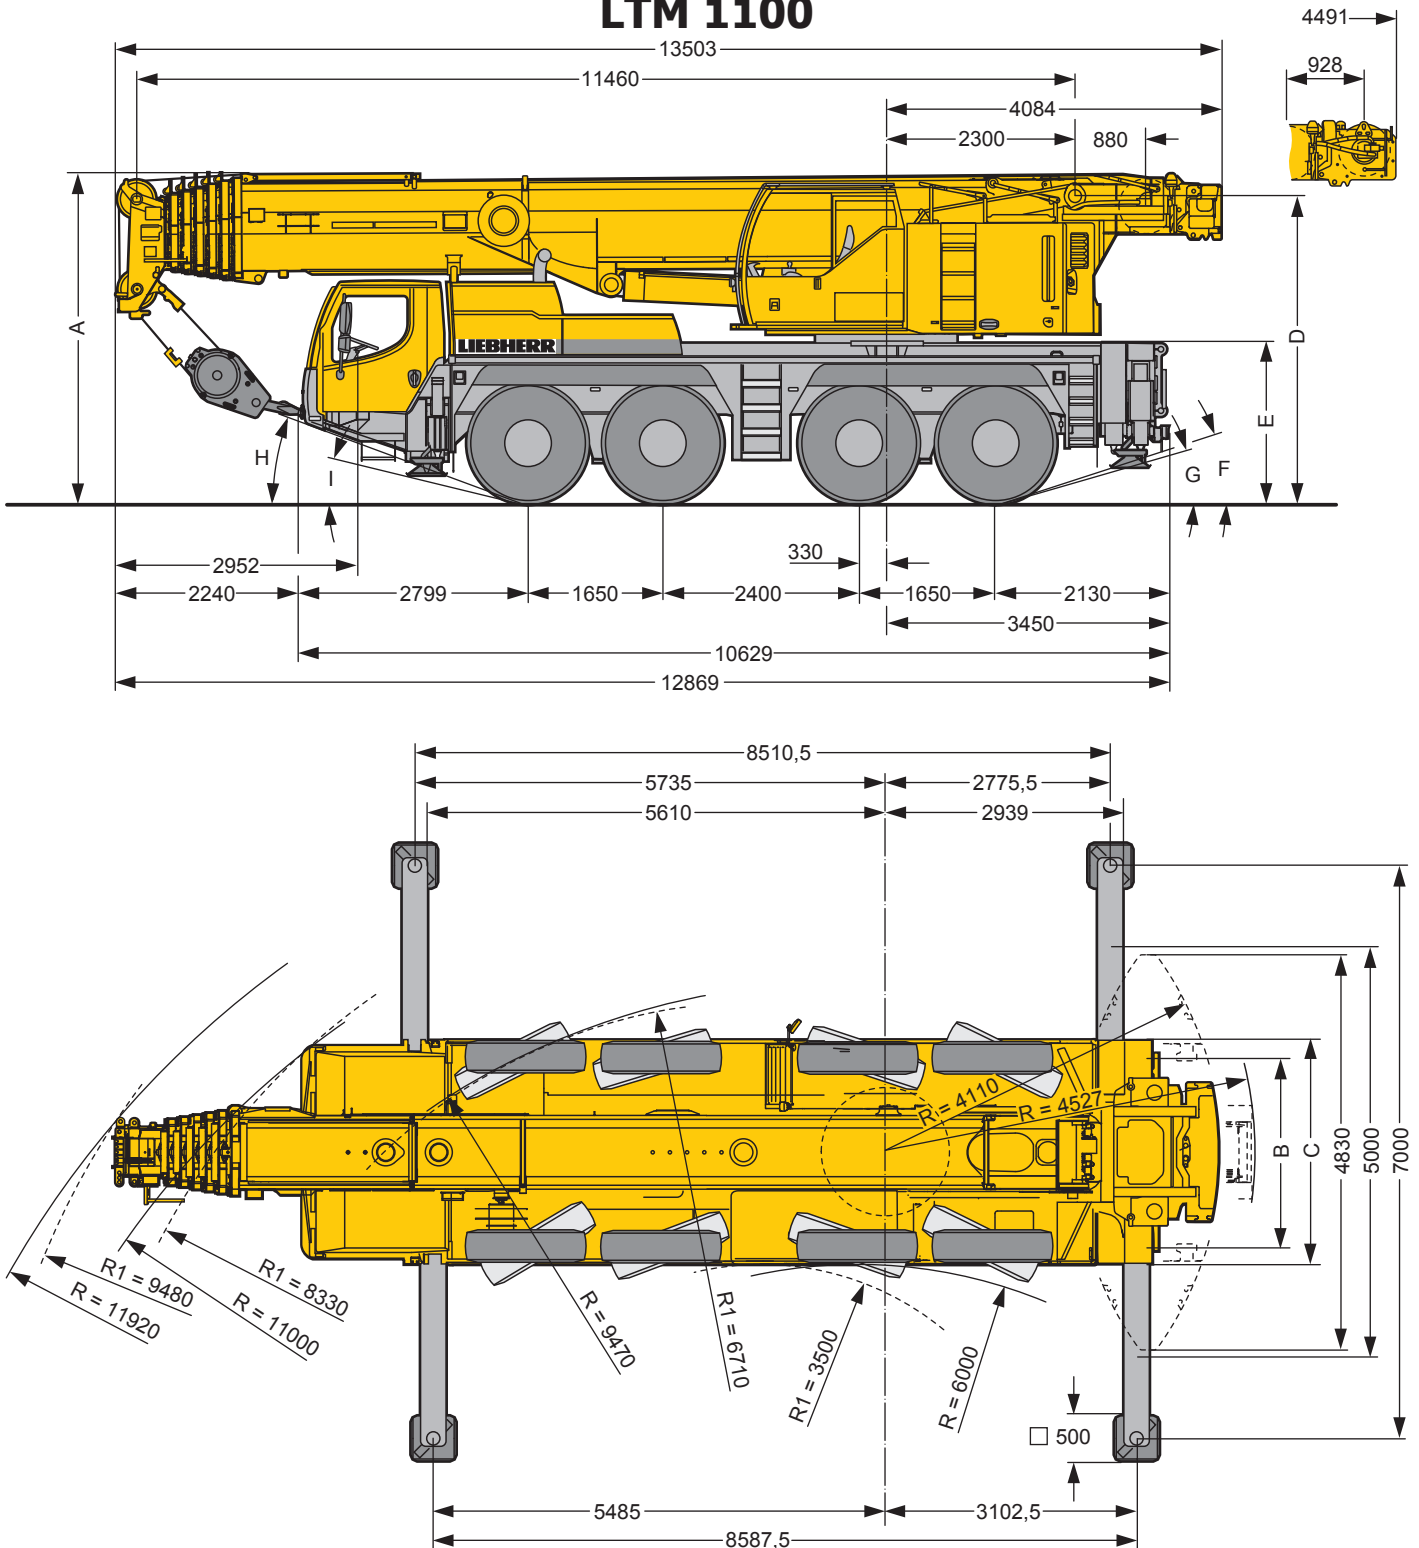

**100t**

**LIEBHERR**  
**LTM 1100**

**Wymiary**  
**Maße**  
**Dimensions**

R<sub>i</sub> = Allradlenkung · All wheel steering

Wymiary · Maße · Dimensions										
	A	B	C	D	E	F	G	H	I	
14.00 R 25	3950	2313	2750	3667	1890	16°	12°	19°	13°	
16.00 R 25	4000	2301	2750	3717	1940	18°	14°	21°	15°	
20.5 R 25	4000	2363	2890	3717	1940	18°	17°	21°	15°	