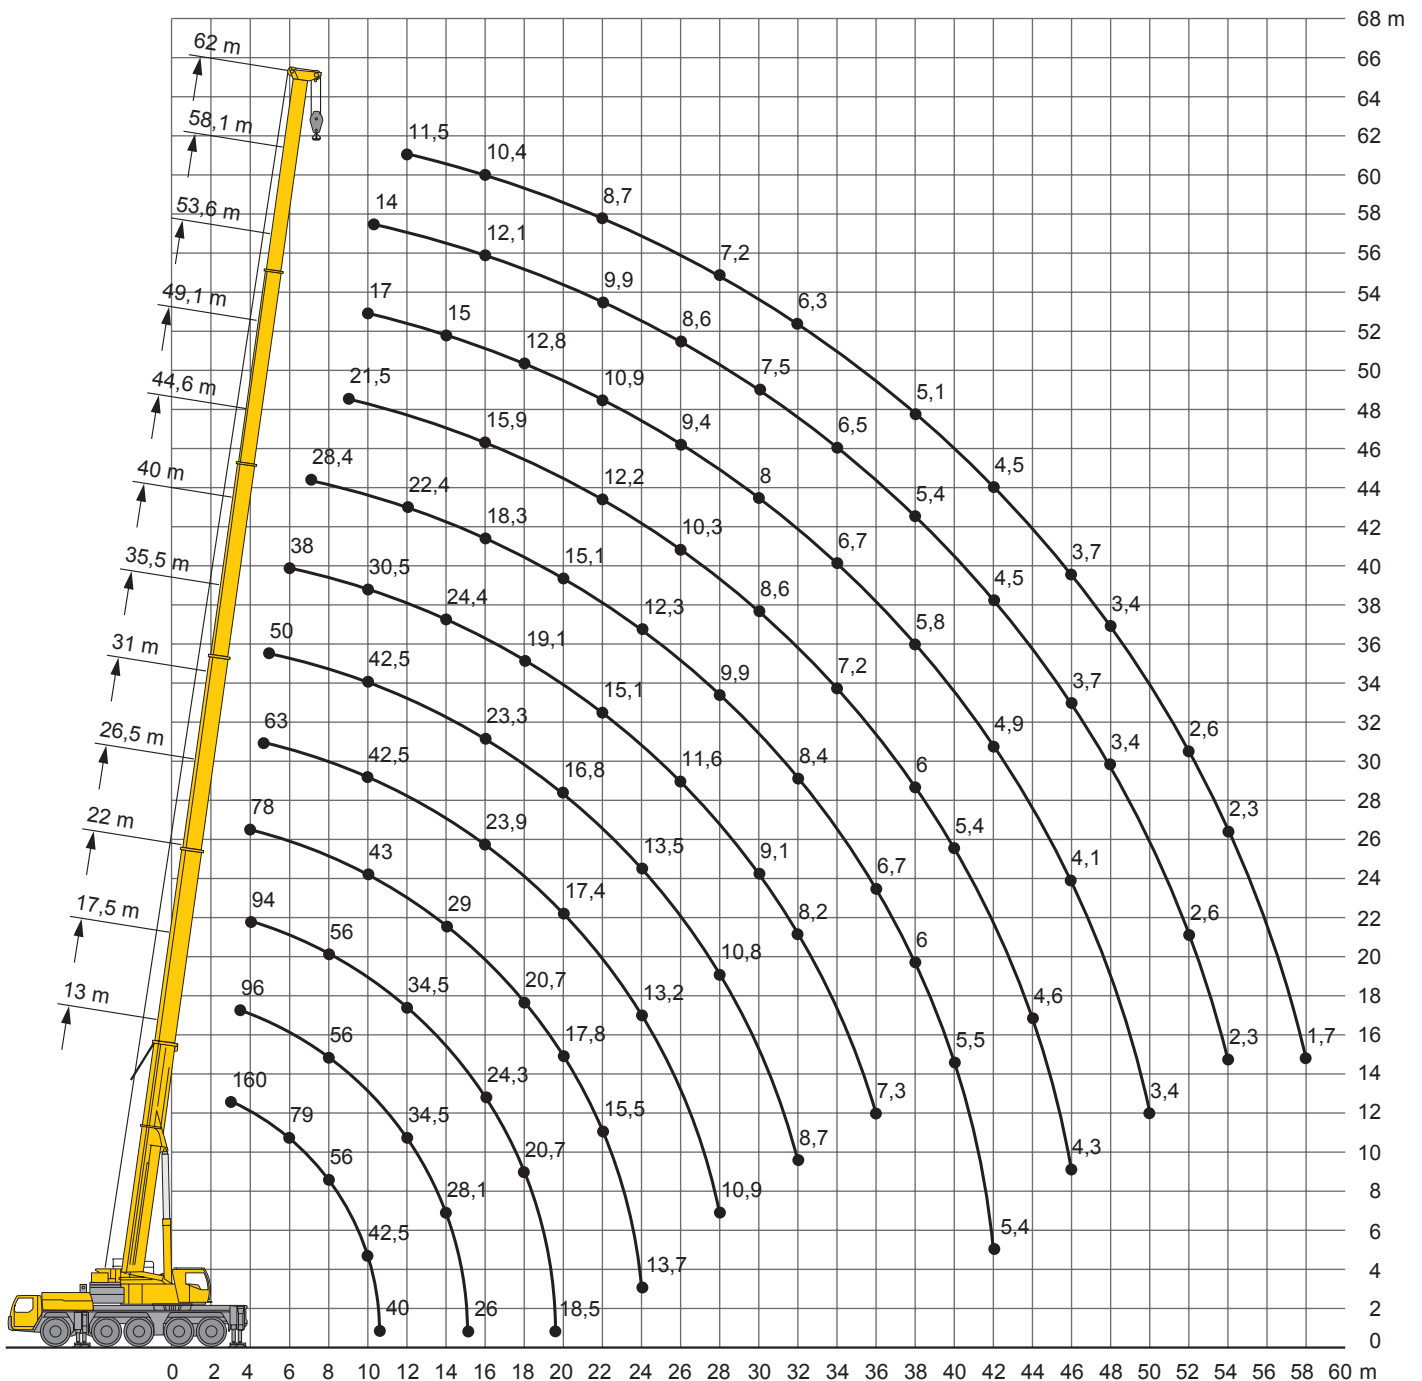

160t

LIEBHERR

LTM 1160

1/2

Tabela udźwígów Lifting heights Hubhöhen

160t

LIEBHERR
LTM 1160

2/2