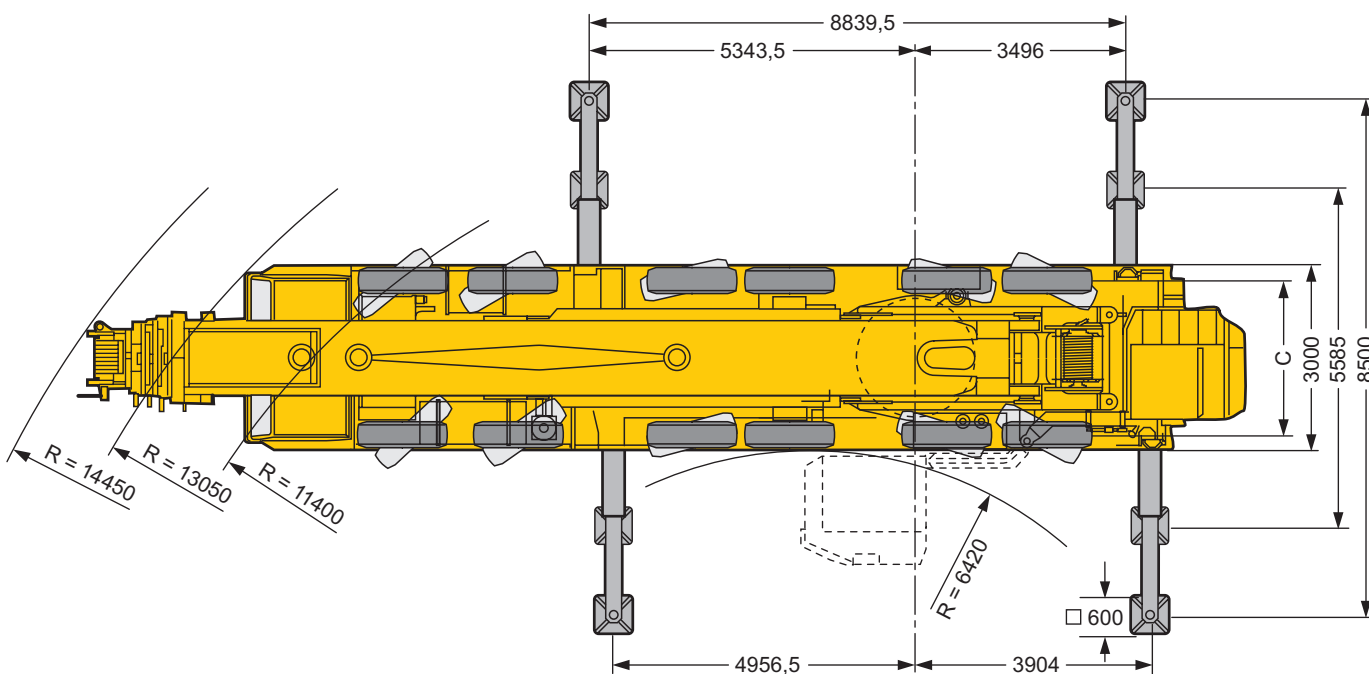

**300t**

**LIEBHERR**  
**LTM 1300**

**Wymiary**  
**Maße**  
**Dimensions**

	Maße · Dimensions · Encombrement · Dimensioni · Dimensiones · mm							
	A	A 150 mm*	B	C	D	E	F	G
14.00 R 25	3950	3800	2015	2612	3650	17°	11°	12°
16.00 R 25	4000	3850	2065	2552	3700	19°	13°	14°