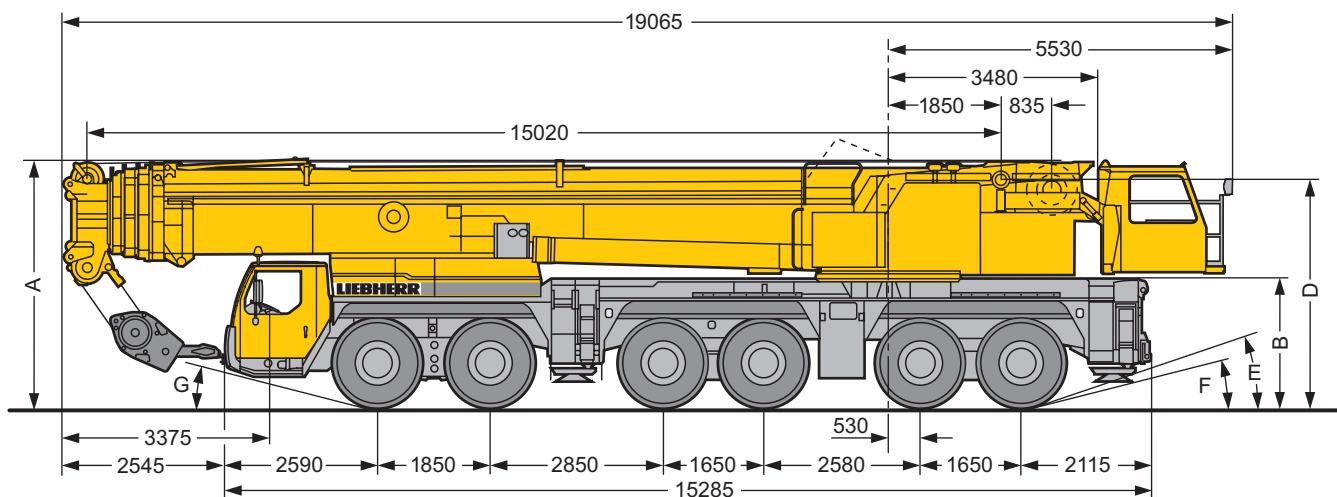

**300t**

**LIEBHERR**  
**LTM 1300**

**Wymiary**  
**Maße**  
**Dimensions**

	Maße · Dimensions · Encombrement · Dimensioni · Dimensiones · mm							
	A	A 150 mm*	B	C	D	E	F	G
14.00 R 25	3950	3800	2015	2612	3650	17°	11°	12°
16.00 R 25	4000	3850	2065	2552	3700	19°	13°	14°