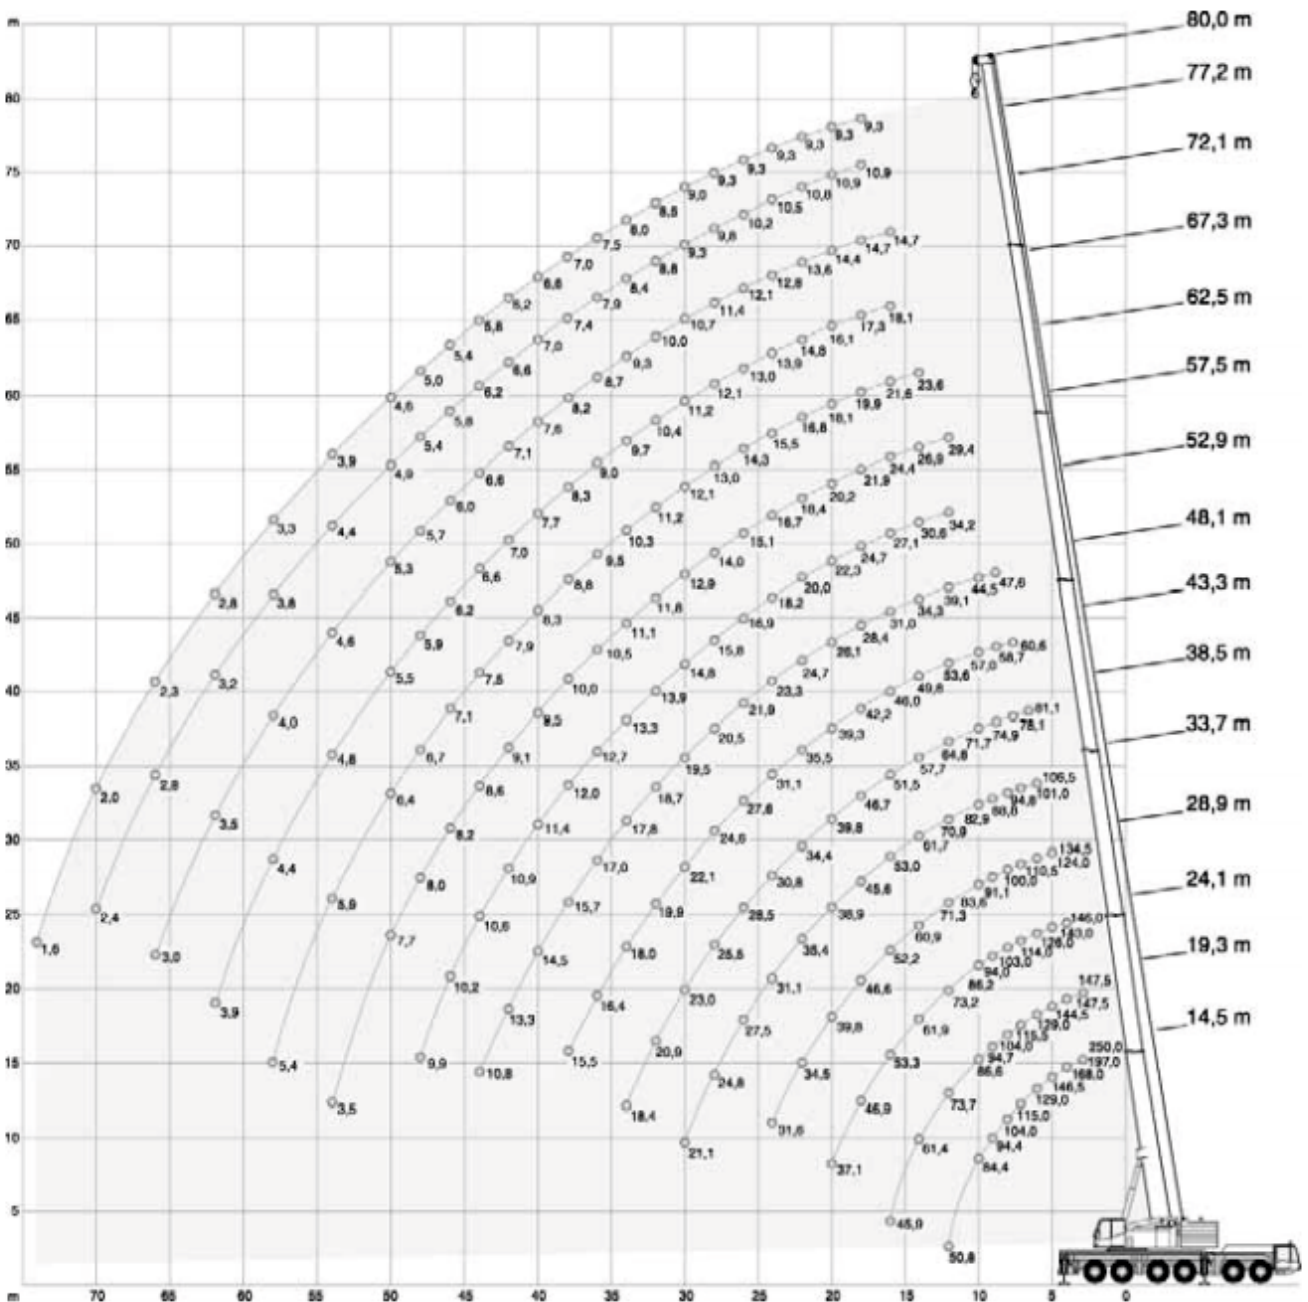

250t

TEREX | DEMAG

AC 250-1

1/4

Tabela udźwignów

Lifting heights

Hubhöhen

250t

TEREX | DEMAG

AC 250-1

2/4

Tabela udźwignięć

Lifting heights

Hubhöhen